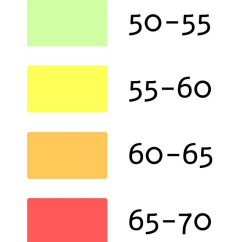

Zones exposées au bruit - carte de "type a" - LN

Courbes isophones en Ln (Level night) par pas de 5 en 5, de 50 dB(A) à supérieur à 70 dB(A) pour le réseau communal du Département de la Dordogne dont le trafic est supérieur à 3M véh / an.

**PRÉFET
DE LA
DORDOGNE**

*Liberté
Égalité
Fraternité*

Gestionnaire : CD24

Voie : D5

Niveaux sonores en dB(A)

Format d'impression A3